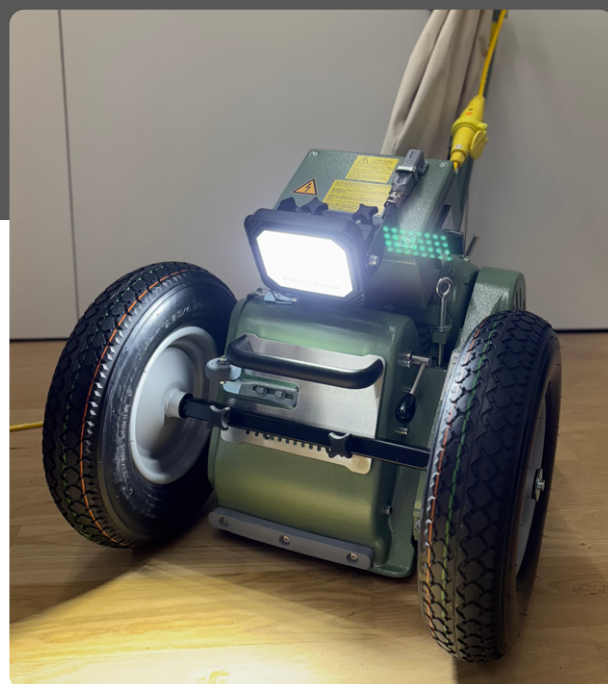

HUMMEL[®] CrossCountry

Le HUMMEL[®] CC est rapidement monté, facile à manipuler et **protège votre machine** de la saleté, des vibrations et des dommages pendant le transport.

C'est l'accessoire indispensable pour tout propriétaire d'une HUMMEL[®] !

HUMMEL® CrossCountry

L'aide au transport pour tous les défis !

Avec le nouveau **HUMMEL® CC**, se rendre sur un chantier n'a jamais été aussi facile ! Grâce aux robustes pneus à air et à la construction bien pensée, vous transportez votre HUMMEL en toute sécurité et sans effort - même sur les terrains accidentés comme les pavés, le gravier, le gazon ou les petits obstacles comme les bordures de trottoir.

Avantages

- ✓ **Utilisation flexible** : idéal pour presque tous les supports - à l'intérieur et à l'extérieur
- ✓ **Montage rapide** : prêt à l'emploi en un tour de main
- ✓ **Peu d'efforts** : transport sans peine, activité physique réduite
- ✓ **Protection de la machine** : contre la saleté, les dommages et les vibrations
- ✓ **Robuste** : matériaux de haute qualité pour une longue durée de vie

Données techniques

Aide au transport pour la HUMMEL®, composé d'une unité de déplacement et d'une plaque de base

Ø des roues : 400 mm
Numéro d'article : 722.00.00.100

Conseils d'utilisation -IMPORTANT!

L'utilisation dans les escaliers ou les cages d'escalier n'est pas recommandée !